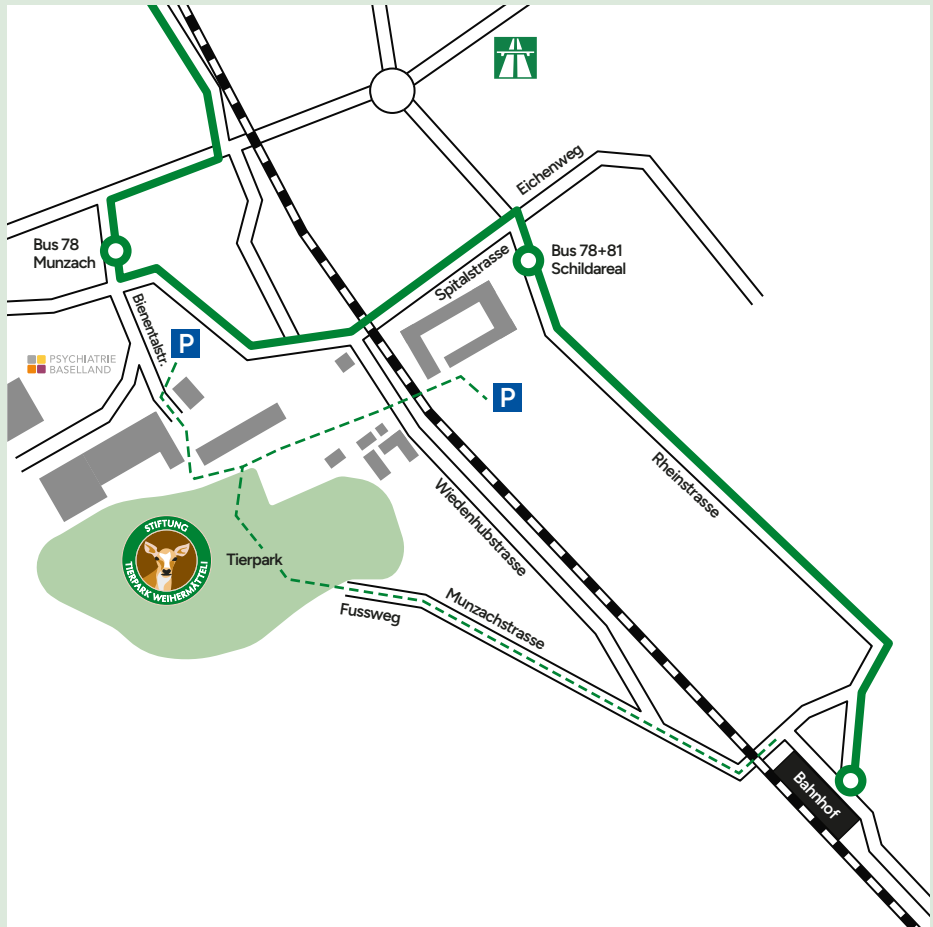

SO FINDEN SIE UNS

Ab Bahnhof Liestal: Bus Nr. 78 bis Haltestelle Munzach
oder zu Fuss (12 Min.)

BLKB
CH68 0076 9401 2581 8200 1
Stiftung Tierpark Weihermätteli
4410 Liestal